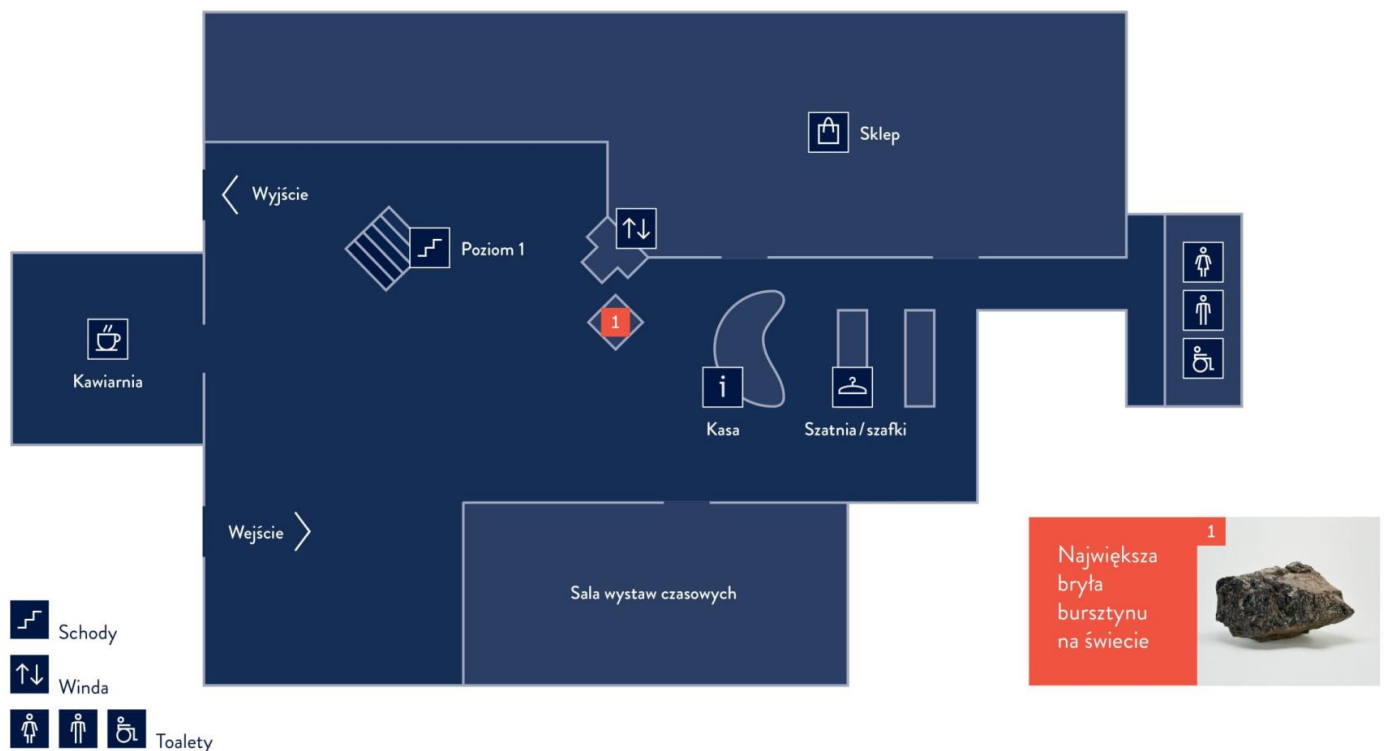

PLAN MUZEUM BURSZTYNU W WIELKIM MŁYNIE

WWW.MUZEUMGDANSK.PL

POZIOM 0

Strefa wejścia

POZIOM 1

Bursztyn w przyrodzie

POZIOM 2

Bursztyn w kulturze