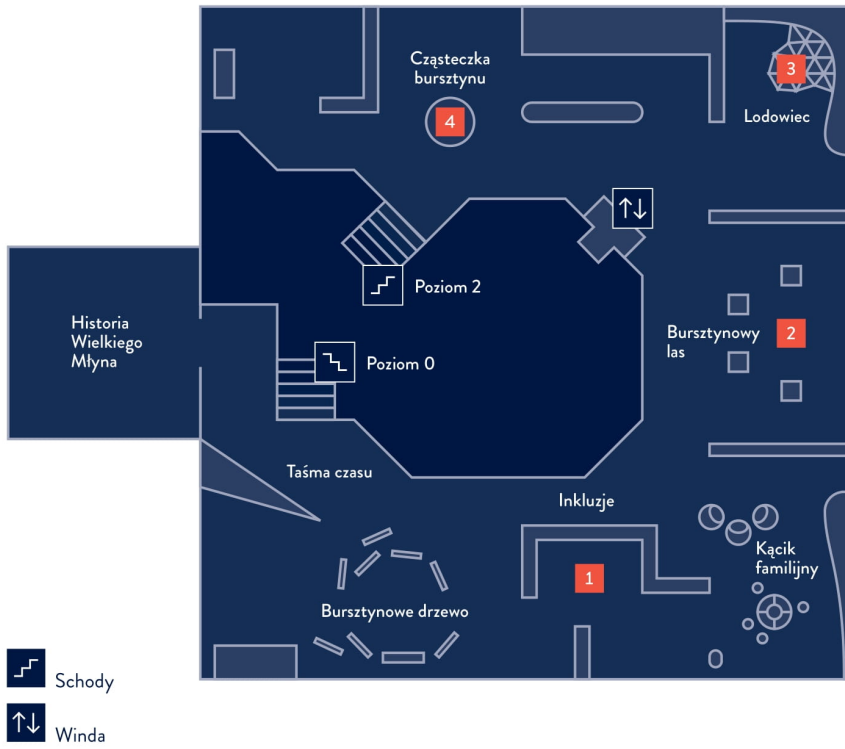

PLAN MUZEUM BURSZTYNU W WIELKIM MŁYNIE

WWW.MUZEUMGDANSK.PL

POZIOM 0

Strefa wejścia

POZIOM 1

Bursztyn w przyrodzie

POZIOM 2

Bursztyn w kulturze